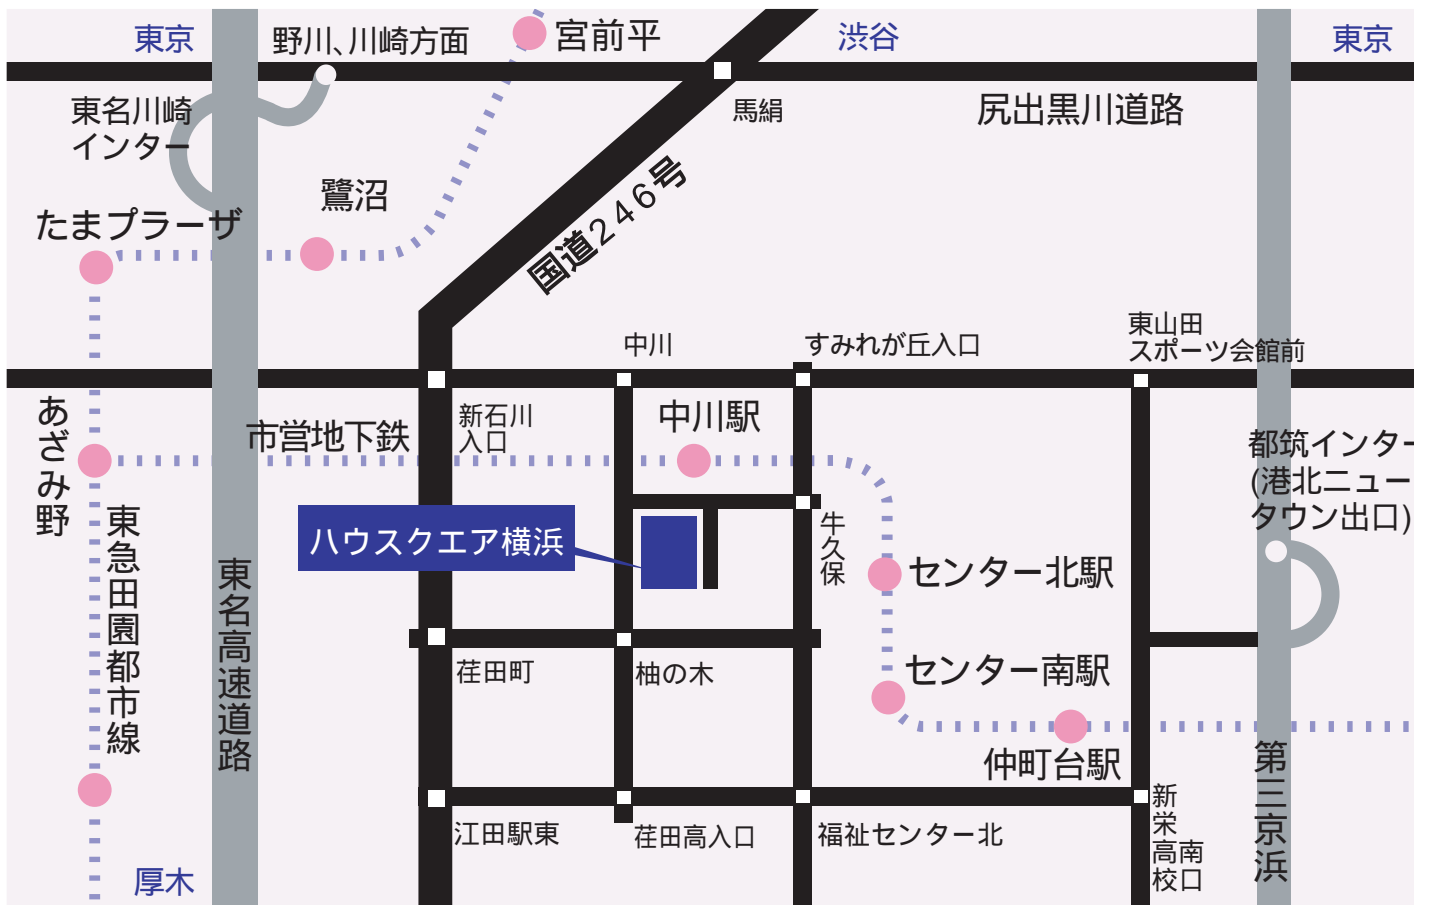

「ハウスクエア横浜」内 弊社ショールーム 案内図

住所	横浜市都筑区中川1-4-1ハウスクエア横浜 住まいの情報館1F
営業時間	10:00 ~ 18:00 (水・木曜日 休業)
お問い合わせ	(株) ノアデザインインク tel. 03-5401-3241 ハウスクエアショールーム tel. 045-910-1236
交通のご案内	《徒歩》横浜市営地下鉄中川駅から2分 《車》第三京浜都筑インターから10分